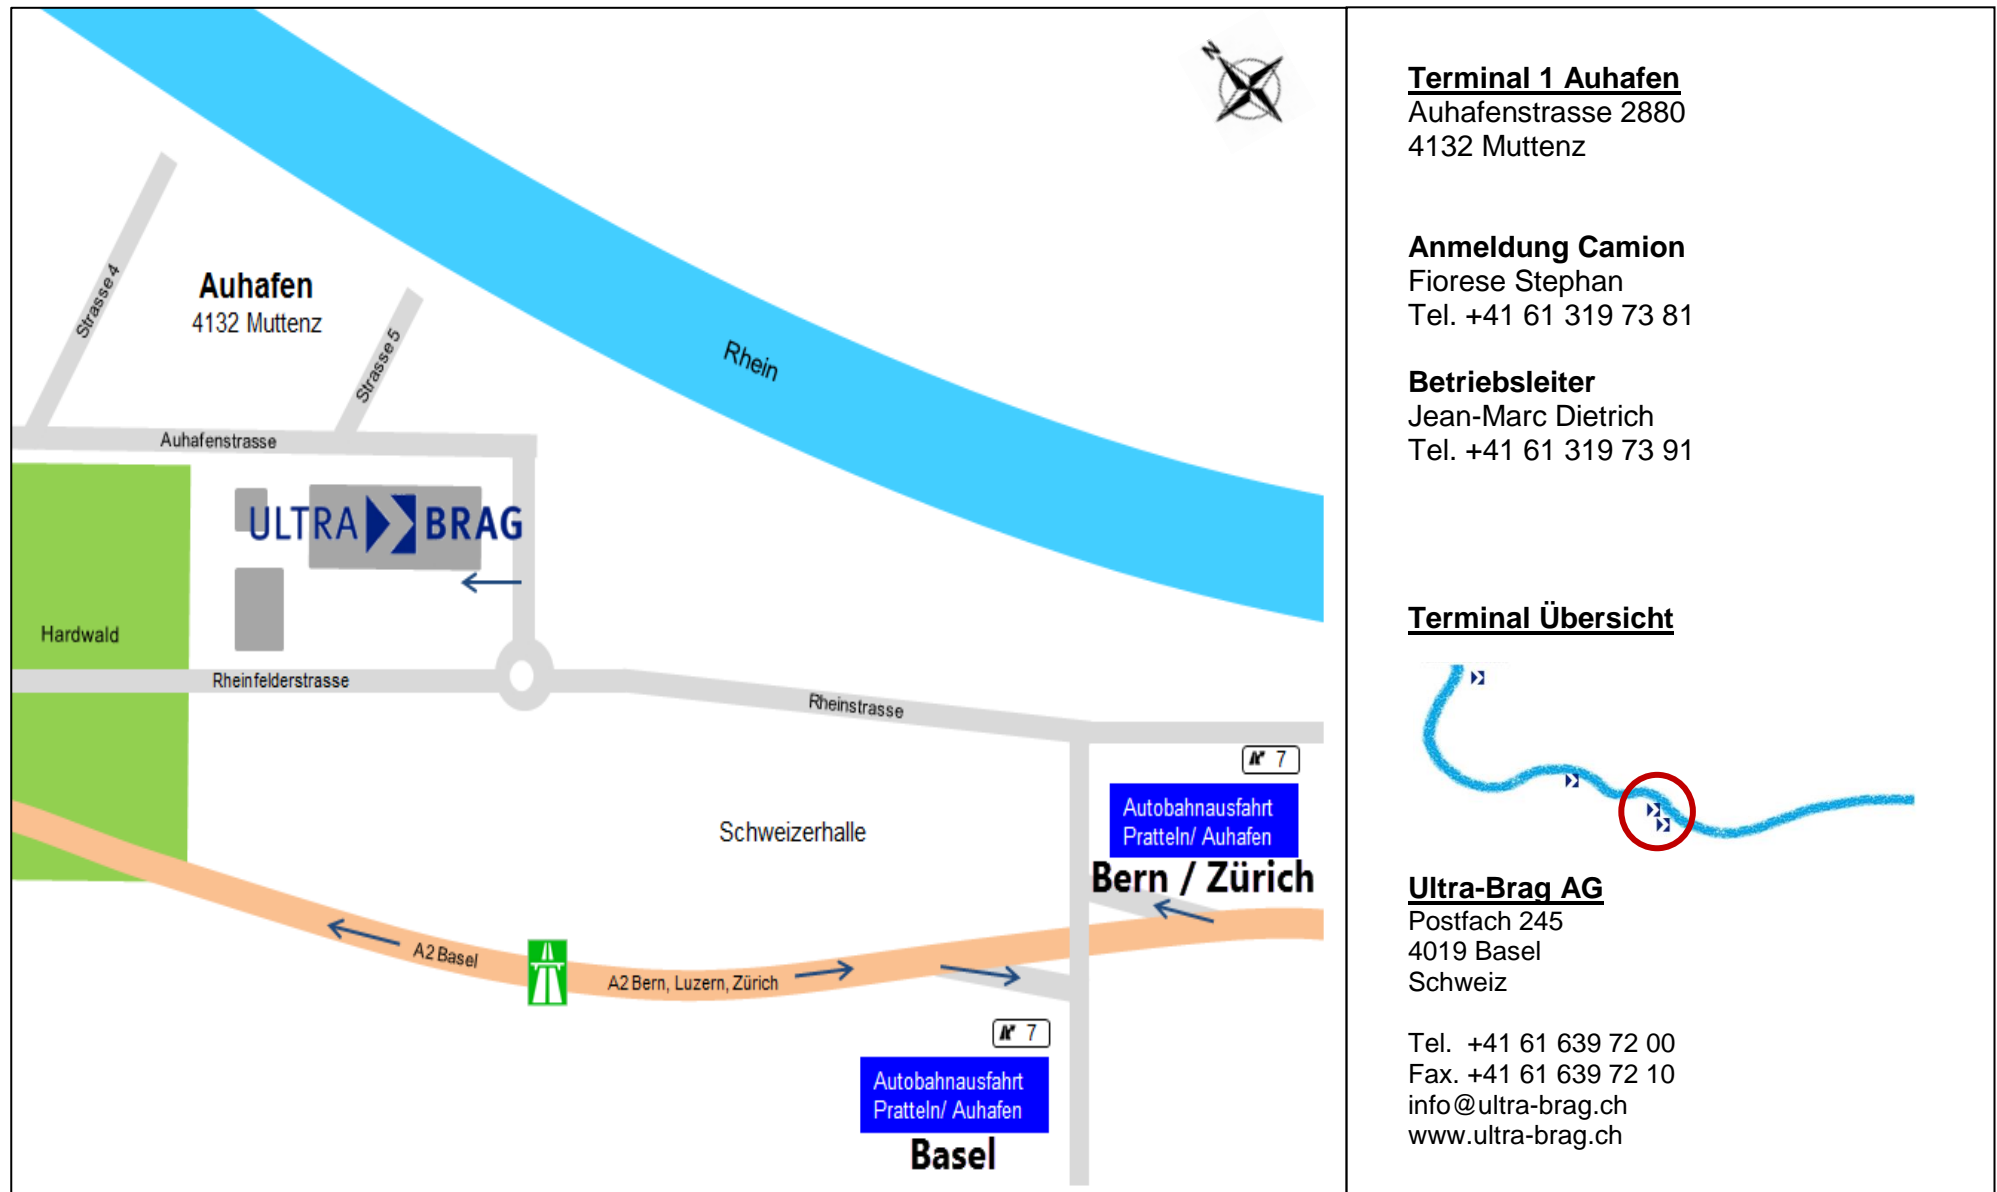

Anfahrtsplan Terminal 1 Auhafen Muttenz (Dünger)

Terminal 1 Auhafen

Auhafenstrasse 2880
4132 Muttenz

Anmeldung Camion

Fiorese Stephan
Tel. +41 61 319 73 81

Betriebsleiter

Jean-Marc Dietrich
Tel. +41 61 319 73 91